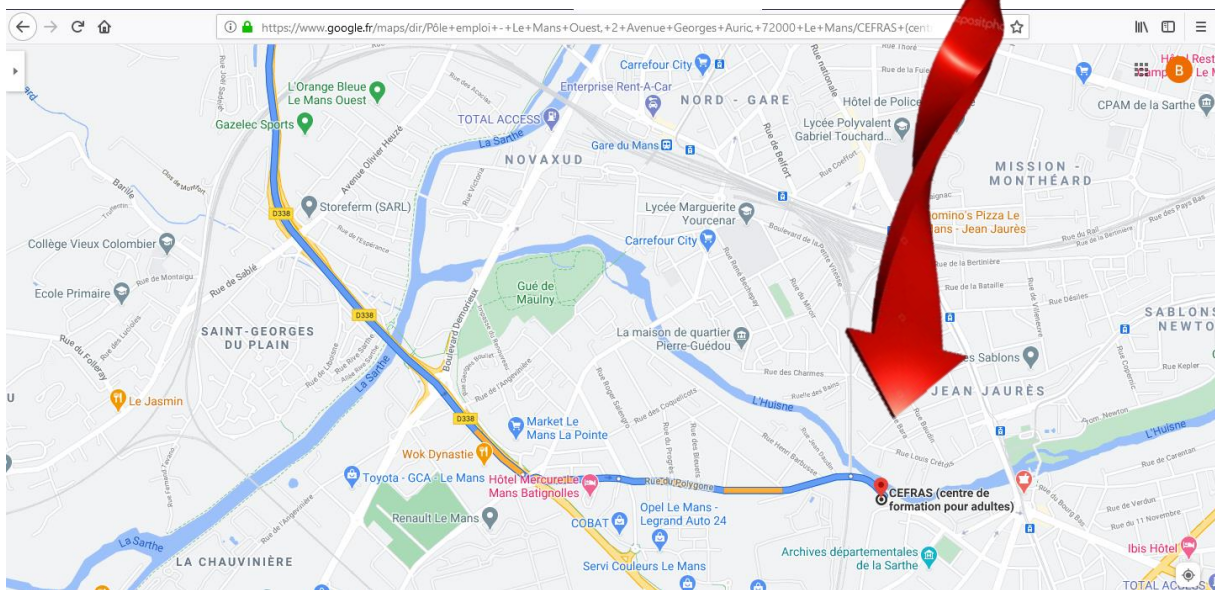

PLAN D'ACCES

11 rue Pied Sec – 72100 LE MANSS - Tel : 02 43 72 97 22

EN VOITURE :

- Prendre la sortie « LE MANS OUEST – université »
- Suivre la direction « Le Mans Centre – Tours »
- Au feu de la zone commerciale, se positionner à gauche et prendre la rue de la Pointe (rue en diagonale)
- Poursuivre sur la rue Polygone
- Au 2^{ème} feu prendre à droite : rue du Pied Sec (Bâtiment Rouge)