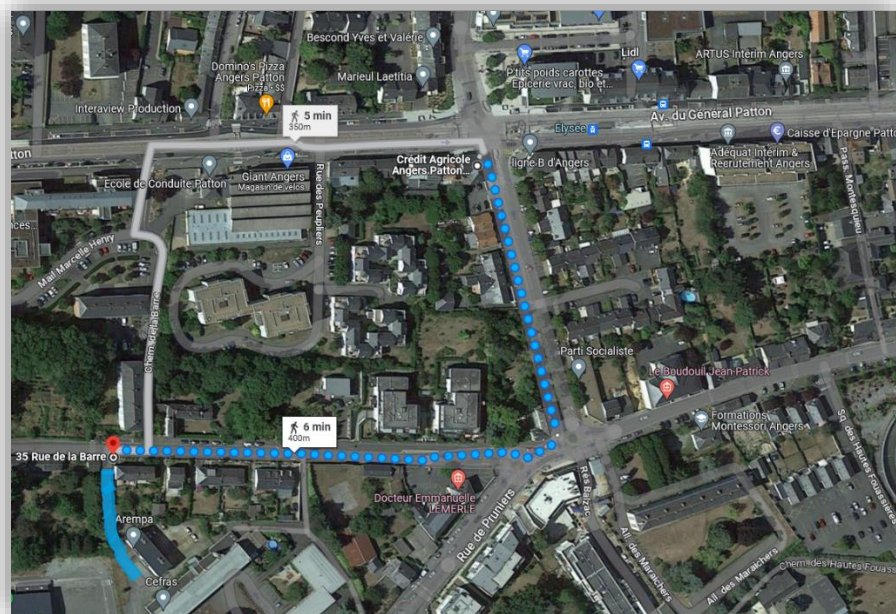

35 rue de la Barre - 49 000 ANGERS - Tel : 02 41 20 59 90

En Train :

Depuis l'arrêt de tram « Les Gares » prendre **la ligne C** direction « Belle-Beille »
 Descendre à l'arrêt Elysée.
 Puis 5 minutes à pied.
 (Comptez environ 20 minutes de trajet en tramways)

EN VOITURE :

- **De Nantes**

- Prendre la sortie en direction de « Centre commercial I » et quitter la D523
- Au 1er rond point continuer tout droit sur A811
- Au 2ème rond point, prendre la 3ème sortie direction ANGERS/PARIS
- Au 3ème rond point, prenez la 2ème sortie à gauche, continuer tout droit en passant sur le pont, vous arriverez à proximité de la salle Claude Chabrol. (Voir au recto de la feuille pour le stationnement).

- **D'Angers**

- Prendre la D523 en direction de Nantes
- Prendre la sortie « Belle-Beille complexe sportif »
- Au rond-point,
- Prendre la 2ème sortie en direction de la salle Claude Chabrol. (Voir au recto de la feuille pour le stationnement.)

Une fois arrivé à proximité de la salle Claude Chabrol, merci de vous stationner sur le parking de la salle, derrière le bâtiment. Vous passerez par le portail vert sur le côté du parking pour rejoindre l'entrée du CEFRAS.